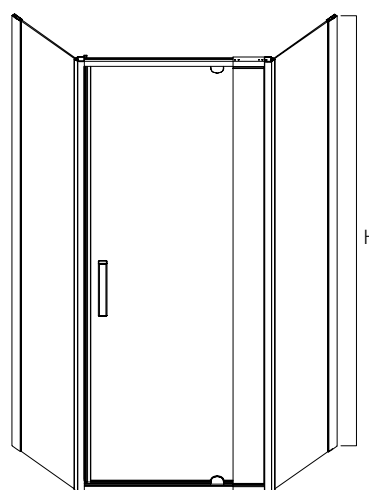

Code	Style	Size	Range (mm)
LS90NEOFC	Front	900x2000	835 – 895
LS90NEORC	Return		
LS100NEOFC	Front	1000x2000	935 – 995
LS100NEORC	Return		

Size	Width (A)	Depth (B)	Fixed (C)	Front (D)	Opening (E)	Height (H)
900	835 – 895	835 – 895	375 – 400	650 – 700	445	2000
1000	935 – 995	935 – 995	375 – 400	750 – 810	500	2000